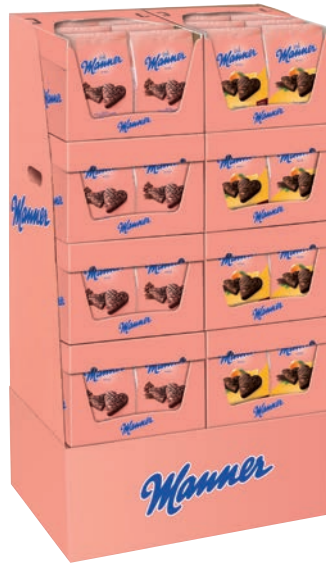

**Waffelherzen Orangencreme /
Rum Trüffel Mix**

DISPLAY

1) 40 x Orange 300g
2) 40 x Rum Trüffel 300g

80

Beutel